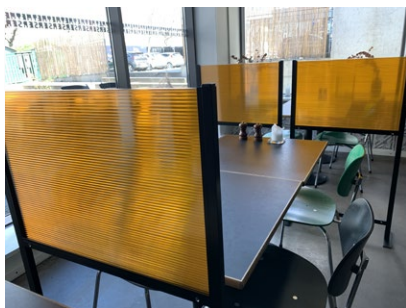

Afskærmning og rumopdeling til restauranter og caféer

I disse coronatider stilles der helt nye krav til at holde afstand og ikke opholde sig for tæt sammen. Det kan derfor være nødvendigt at afskærme. Her er endnu en løsning fra exponent, flytbar afskærmning i aluminium og kanal-akryl.

Dekoration og farver

Kanal-akrylen kan dekoreres med farvet transparent folie i flere farver, sandblæsningsfolier eller individuelt print. Derved falder skærmen ind i den indretning som kendetegner den enkelte restaurant eller café.

Afskærmer

Mat sortlakeret Aluminiumsramme med farvet kanal-akryl. Afskærmeren kan stå frit, og kan leveres i tilpasset mål efter ønske. Kanal-akryl fås i flere farver, og kan dekoreres efter ønske.

Priseksempel :